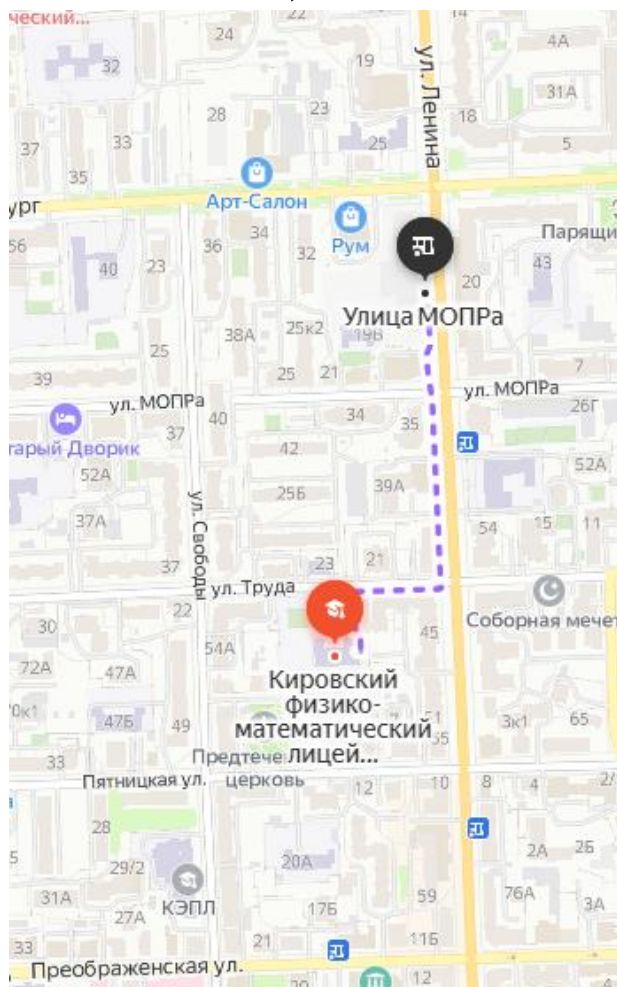

Гостиница (г. Киров, ул. Воровского, д.16)

1) Пешком (от лица до гостиницы)

2) Общественным транспортом (от лица до гостиницы)

От остановки Улица МОПРа до остановки Филармония	Автобус – 1, 3, 5, 21, 51, 67, 102, 117, 121
	Троллейбус – 4, 5
От остановки Центральная гостиница до остановки Филармония	Автобус – 1, 3, 5, 21, 47, 51, 67, 102, 117, 121
	Троллейбус – 4, 5, 8

3) Общественным транспортом (от гостиницы до лица)

От остановки Филармония до остановки Улица МОПРа	Автобус – 1, 3, 5, 21, 51, 67, 84, 102, 117, 121
	Троллейбус – 4, 5
От остановки Филармония до остановки Храм Иоанна Предтечи	Автобус – 1, 3, 5, 21, 51, 67, 84, 102, 117, 121
	Троллейбус – 4, 5
От остановки Филармония до остановки Музей Циолковского	Троллейбус – 8