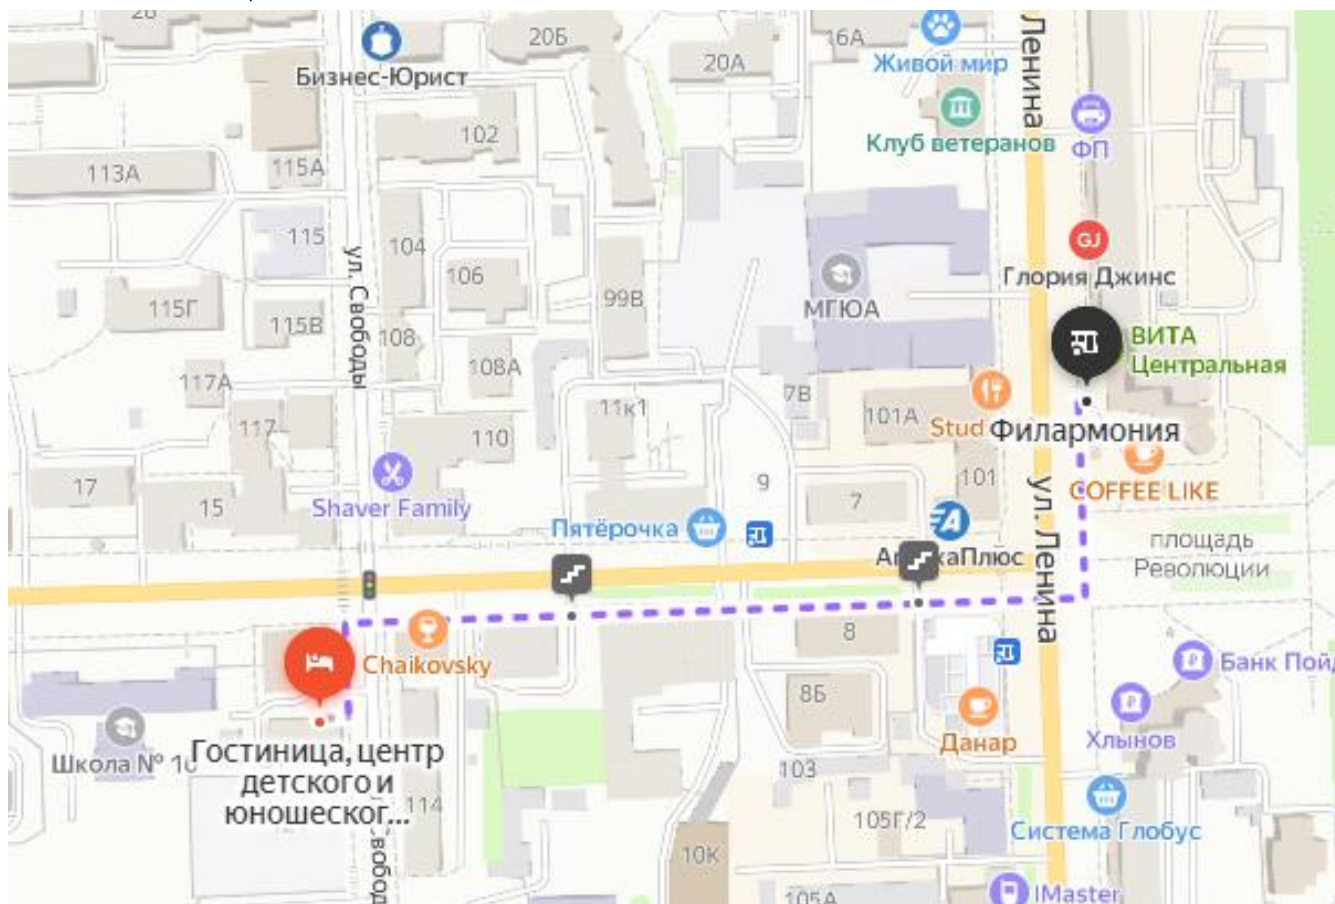

Гостиница (г. Киров, ул. Воровского, д.16)

1) Пешком (от лица до гостиницы)

2) Общественным транспортом (от лица до гостиницы)

От остановки Улица МОПРа до остановки Филармония	Автобус – 1, 3, 5, 21, 51, 67, 102, 117, 121
	Троллейбус – 4, 5
От остановки Центральная гостиница до остановки Филармония	Автобус – 1, 3, 5, 21, 47, 51, 67, 102, 117, 121
	Троллейбус – 4, 5, 8

3) Общественным транспортом (от гостиницы до лица)

От остановки Филармония до остановки Улица МОПРа	Автобус – 1, 3, 5, 21, 51, 67, 84, 102, 117, 121
	Троллейбус – 4, 5
От остановки Филармония до остановки Храм Иоанна Предтечи	Автобус – 1, 3, 5, 21, 51, 67, 84, 102, 117, 121
	Троллейбус – 4, 5
От остановки Филармония до остановки Музей Циолковского	Троллейбус – 8