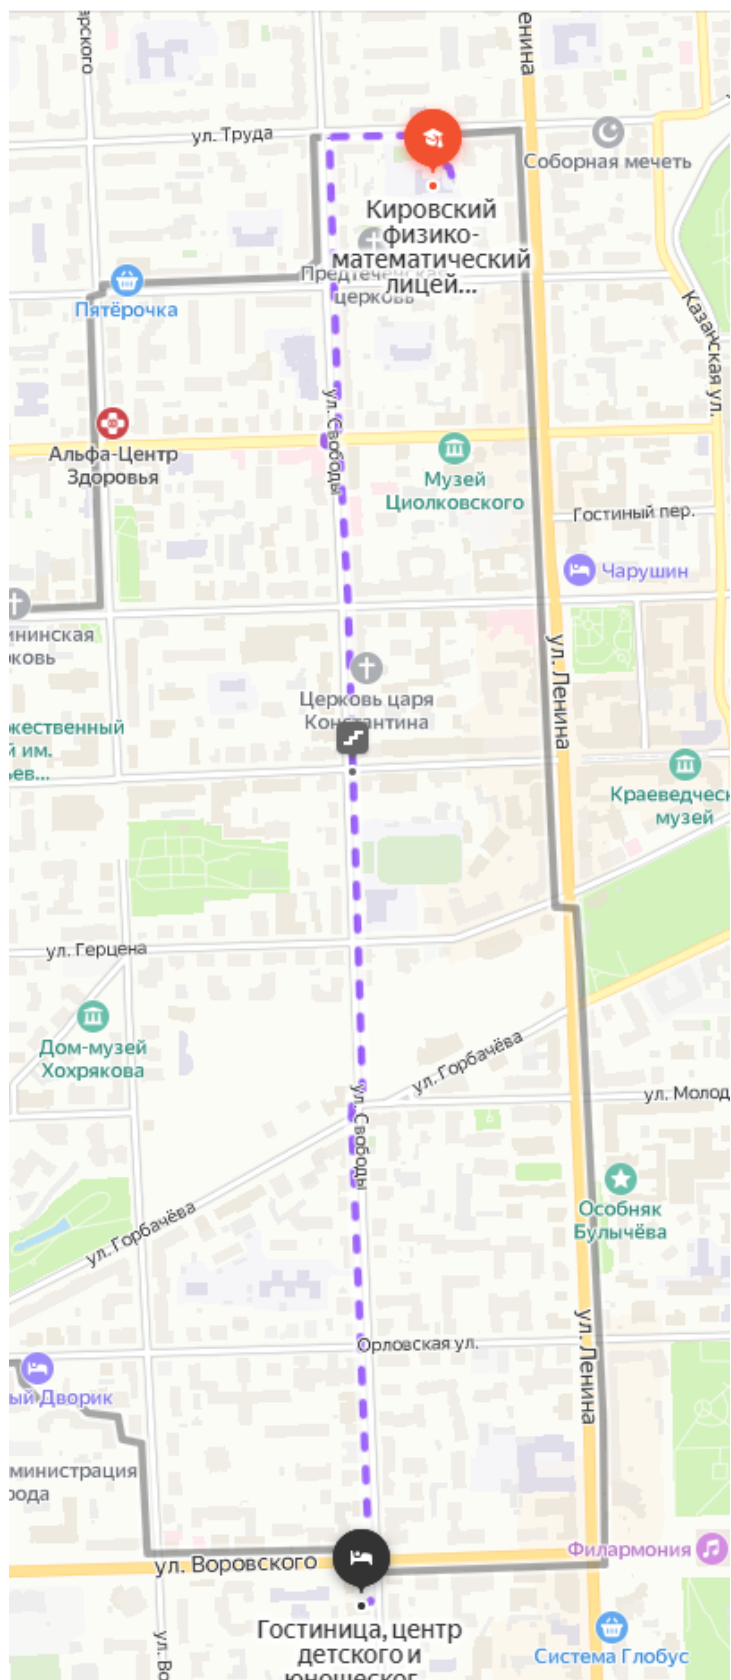

Гостиница (г. Киров, ул. Воровского, д.16)

1) Пешком (от лица до гостиницы)

2) Общественным транспортом (от лица до гостиницы)

От остановки Улица МОПРа до остановки Филармония	Автобус – 1, 3, 5, 21, 51, 67, 102, 117, 121
	Троллейбус – 4, 5
От остановки Центральная гостиница до остановки Филармония	Автобус – 1, 3, 5, 21, 47, 51, 67, 102, 117, 121
	Троллейбус – 4, 5, 8

3) Общественным транспортом (от гостиницы до лица)

От остановки Филармония до остановки Улица МОПРа	Автобус – 1, 3, 5, 21, 51, 67, 84, 102, 117, 121
	Троллейбус – 4, 5
От остановки Филармония до остановки Храм Иоанна Предтечи	Автобус – 1, 3, 5, 21, 51, 67, 84, 102, 117, 121
	Троллейбус – 4, 5
От остановки Филармония до остановки Музей Циолковского	Троллейбус – 8